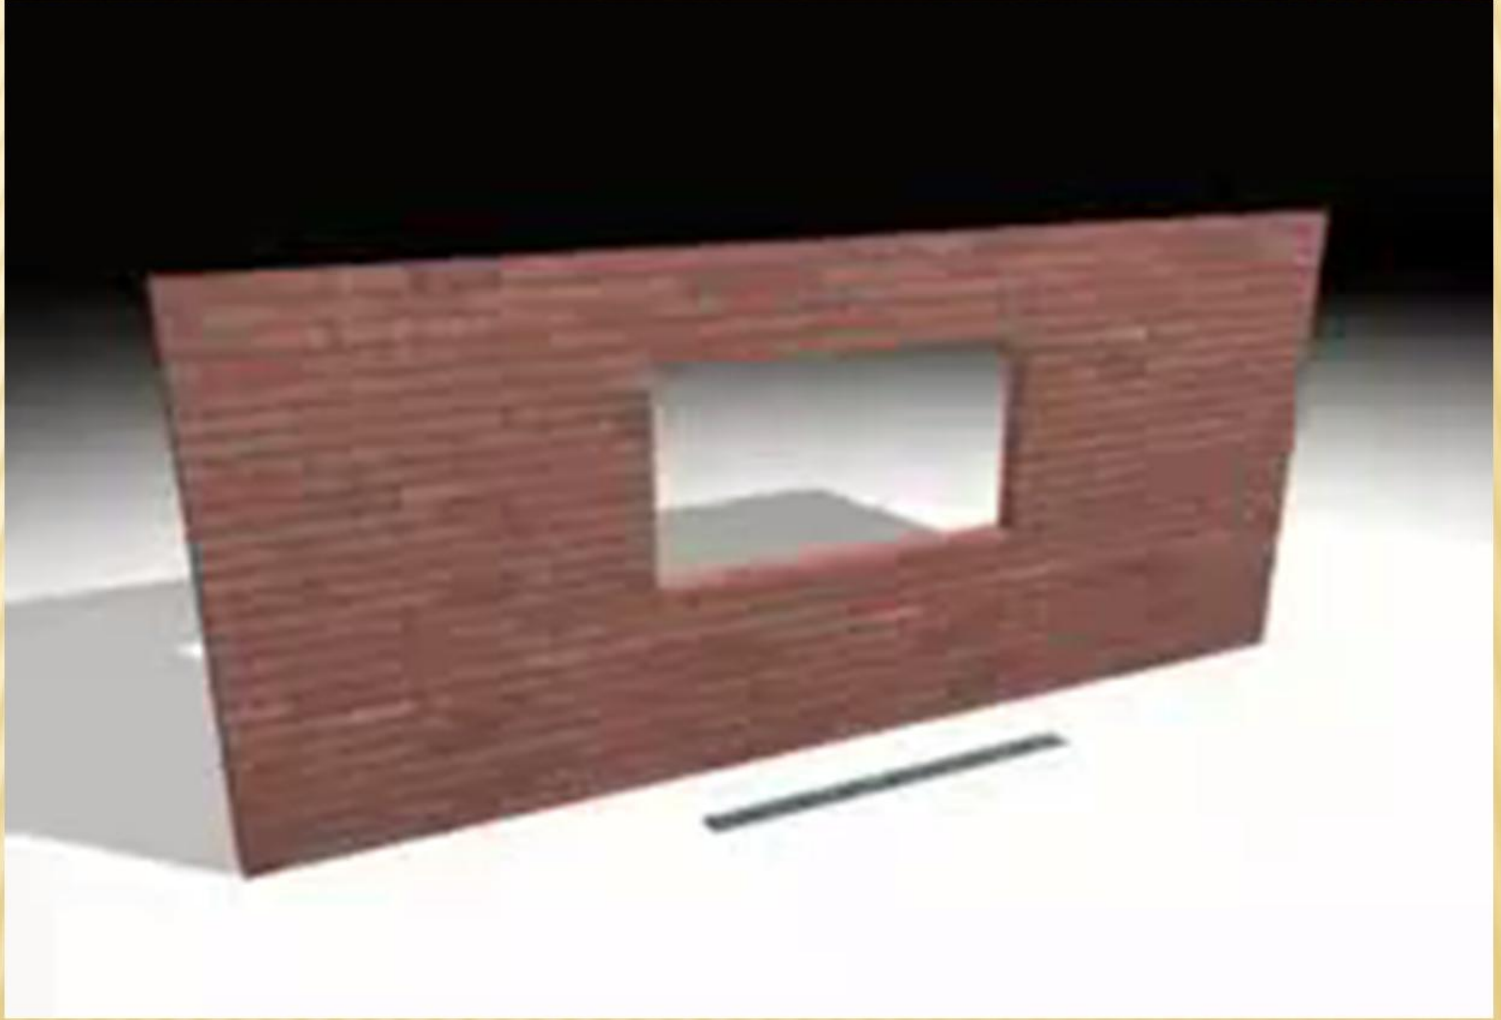

الطريقة الاولى

السابق

القائمة الرئيسية

التالي