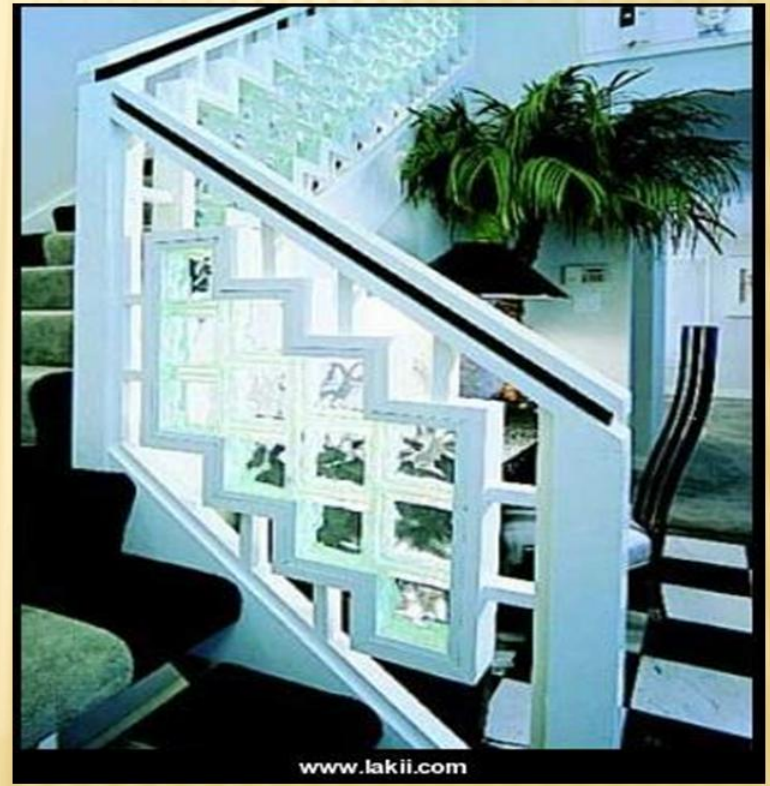

GLASS BRICK

الطوب الزجاجي

التعريف : هو عبارة عن قوالب زجاجية مزدوجة مفرغة مصممة بشكل فني بارز أو غائر أو مستوية الشكل ويوجد منه كثير من الالوان.

القائمة الرئيسية

كيف يتم صناعة الطوب الزجاجي؟

- 1- يتم احضار جميع المواد اللازم او الداخلة في صناعة هذا الطوب من ثمّة يتم خلطها.
- 2- تصهر هذه المكونات ع درجة حرارة عالية جدا.
- 3- يصب الزجاج المصهور في القوالب المعدة لإنتاج الطوبة الزجاجية المفرغة والمكونة من جزئين ملتصقين.
- 4- يعرض قالب الكومبرسور أي ضاغط الهواء مع الكبس لفترة لا تزيد عن الثواني المعدودة(كي يأخذ الشكل المطلوب) ثم يوضع القالب في فرن التبريد ثم إجراء عملية الكي بالنار واللحام للجزء المفرغ الناتج من عملية النفخ بالهواء

2- في حواف الادرار (الدرابزين)

الاماكن المناسبة التي يستخدم بها هذا الطوب.

3- فواصل جمالية في الحمامات.

السابق

القائمة الرئيسية

التالي

الاماكن المناسبة التي يستخدم بها هذا الطوب.

4- في غرف الطعام.