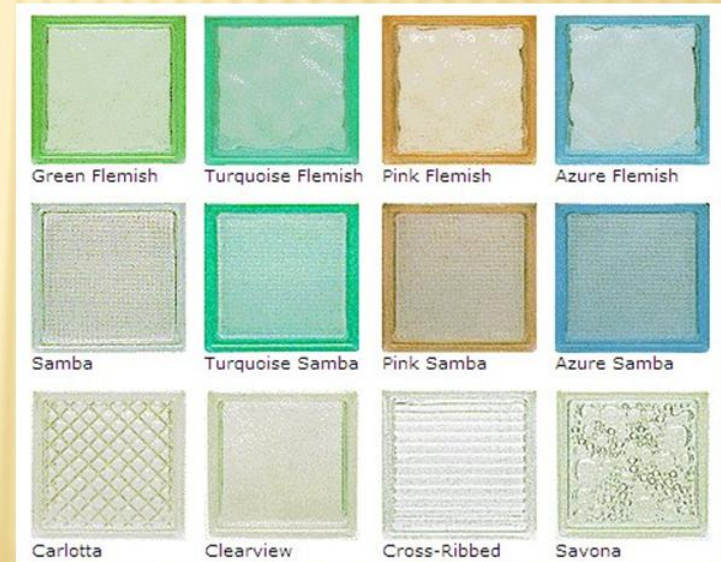

GLASS BRICK

الطوب الزجاجي

التعريف : هو عبارة عن قوالب زجاجية مزدوجة مفرغة مصممة بشكل فني بارز أو غائر أو مستوية الشكل ويوجد منه كثير من الالوان.

القائمة الرئيسية

كيف يتم صناعة الطوب الزجاجي؟

- 1- يتم احضار جميع المواد اللازم او الداخلة في صناعة هذا الطوب من ثمّة يتم خلطها.
- 2- تصهر هذه المكونات ع درجة حرارة عالية جدا.
- 3- يصب الزجاج المصهور في القوالب المعدة لإنتاج الطوبة الزجاجية المفرغة والمكونة من جزئين ملتصقين.
- 4- يعرض قالب الكومبرسور أي ضاغط الهواء مع الكبس لفترة لا تزيد عن الثواني المعدودة(كي يأخذ الشكل المطلوب) ثم يوضع القالب في فرن التبريد ثم إجراء عملية الكي بالنار واللحام للجزء المفرغ الناتج من عملية النفخ بالهواء

المقاسات الطوب الزجاجي.

المقاس الاول
10×20×20

المقاس الثاني
10×15×15

المقاس الثالث
8×19×19

القائمة الرئيسية

الوظائف الطوب الزجاجي (المميزات).

1- يضيف انشراح على المكان لان له خاصية تنفيذ الضوء من خلاله وتبدو انعكاسات الاضواء رائعة خصوصا ضوء الشمس.

الطريقة الثانية: وهي التي يتم بها استخدام لاصق المطاطي (سيلكون) والواح من الفلين المقوي او شرائح من الالمنيوم.

القائمة الرئيسية

التالي

الطريقة الاولى

السابق

القائمة الرئيسية

التالي

الطريقة الثانية