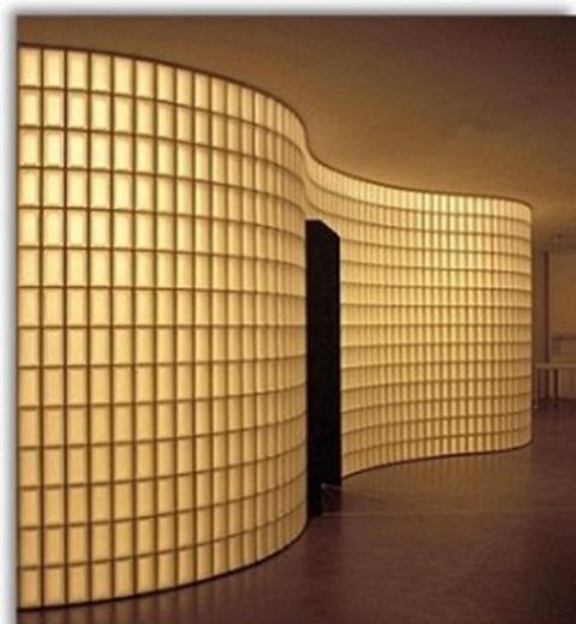

GLASS BRICK

الطوب الزجاجي

التعريف : هو عبارة عن قوالب زجاجية مزدوجة مفرغة مصممة بشكل فني بارز أو غائر أو مستوية الشكل ويوجد منه كثير من الالوان.

القائمة الرئيسية

كيف يتم صناعة الطوب الزجاجي؟

- 1- يتم احضار جميع المواد اللازم او الداخلة في صناعة هذا الطوب من ثمّة يتم خلطها.
- 2- تصهر هذه المكونات ع درجة حرارة عالية جدا.
- 3- يصب الزجاج المصهور في القوالب المعدة لإنتاج الطوبة الزجاجية المفرغة والمكونة من جزئين ملتصقين.
- 4- يعرض قالب الكومبرسور أي ضاغط الهواء مع الكبس لفترة لا تزيد عن الثواني المعدودة(كي يأخذ الشكل المطلوب) ثم يوضع القالب في فرن التبريد ثم إجراء عملية الكي بالنار واللحام للجزء المفرغ الناتج من عملية النفخ بالهواء

2- في حواف الادرار (الدرابزين)

الاماكن المناسبة التي يستخدم بها هذا الطوب.

3- فواصل جمالية في الحمامات.

السابق

القائمة الرئيسية

التالي

الاماكن المناسبة التي يستخدم بها هذا الطوب.

4- في غرف الطعام.

السابق

القائمة الرئيسية

التالي

الاماكن المناسبة التي يستخدم بها هذا الطوب.

5-أماكن مختلفة...

السابق

القائمة الرئيسية

التالي