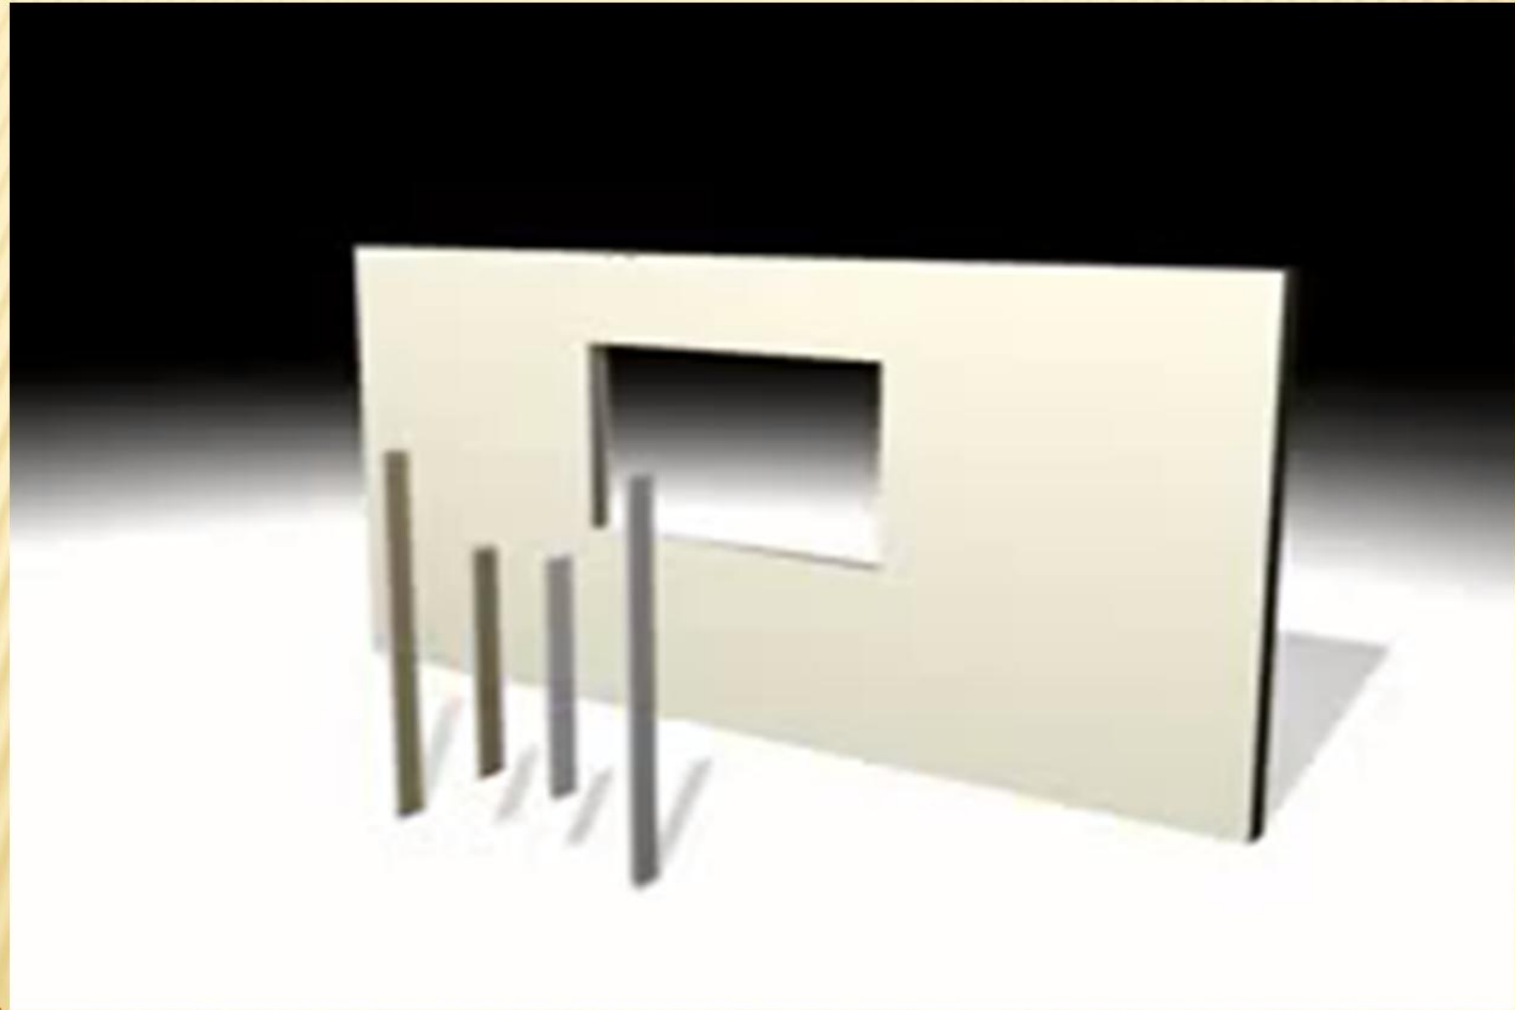

GLASS BRICK

الطوب الزجاجي

التعريف : هو عبارة عن قوالب زجاجية مزدوجة مفرغة مصممة بشكل فني بارز أو غائر أو مستوية الشكل ويوجد منه كثير من الالوان.

القائمة الرئيسية

كيف يتم صناعة الطوب الزجاجي؟

- 1- يتم احضار جميع المواد اللازم او الداخلة في صناعة هذا الطوب من ثمّة يتم خلطها.
- 2- تصهر هذه المكونات ع درجة حرارة عالية جدا.
- 3- يصب الزجاج المصهور في القوالب المعدة لإنتاج الطوبة الزجاجية المفرغة والمكونة من جزئين ملتصقين.
- 4- يعرض قالب الكومبرسور أي ضاغط الهواء مع الكبس لفترة لا تزيد عن الثواني المعدودة(كي يأخذ الشكل المطلوب) ثم يوضع القالب في فرن التبريد ثم إجراء عملية الكي بالنار واللحام للجزء المفرغ الناتج من عملية النفخ بالهواء

الطريقة الثانية: وهي التي يتم بها استخدام لاصق المطاطي (سيلكون) والواح من الفلين المقوي او شرائح من الالمنيوم.

القائمة الرئيسية

التالي

الطريقة الاولى

السابق

القائمة الرئيسية

التالي

الطريقة الثانية