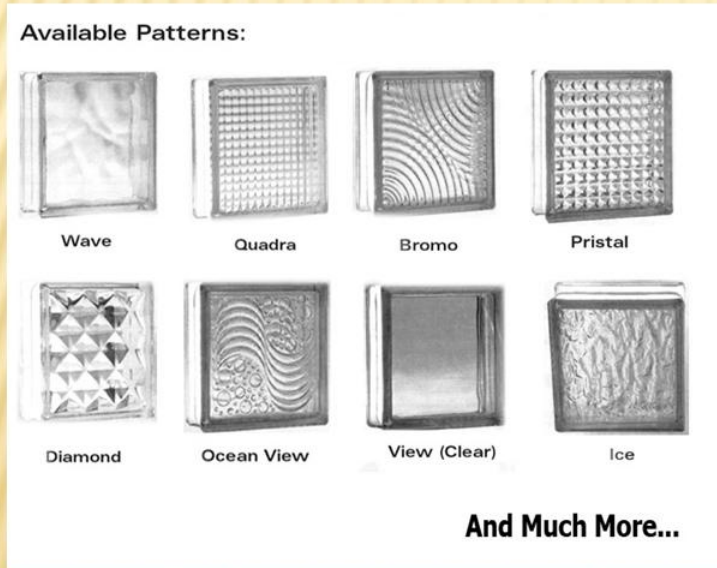

GLASS BRICK

الطوب الزجاجي

التعريف : هو عبارة عن قوالب زجاجية مزدوجة مفرغة مصممة بشكل فني بارز أو غائر أو مستوية الشكل ويوجد منه كثير من الالوان.

القائمة الرئيسية

كيف يتم صناعة الطوب الزجاجي؟

- 1- يتم احضار جميع المواد اللازم او الداخلة في صناعة هذا الطوب من ثمّة يتم خلطها.
- 2- تصهر هذه المكونات ع درجة حرارة عالية جدا.
- 3- يصب الزجاج المصهور في القوالب المعدة لإنتاج الطوبة الزجاجية المفرغة والمكونة من جزئين ملتصقين.
- 4- يعرض قالب الكومبرسور أي ضاغط الهواء مع الكبس لفترة لا تزيد عن الثواني المعدودة(كي يأخذ الشكل المطلوب) ثم يوضع القالب في فرن التبريد ثم إجراء عملية الكي بالنار واللحام للجزء المفرغ الناتج من عملية النفخ بالهواء

المقاسات الطوب الزجاجي.

المقاس الاول
10×20×20

المقاس الثاني
10×15×15

المقاس الثالث
8×19×19

القائمة الرئيسية

الوظائف الطوب الزجاجي (المميزات).

1- يضيف انشراح على المكان لان له خاصية تنفيذ الضوء من خلاله وتبدو انعكاسات الاضواء رائعة خصوصا ضوء الشمس.