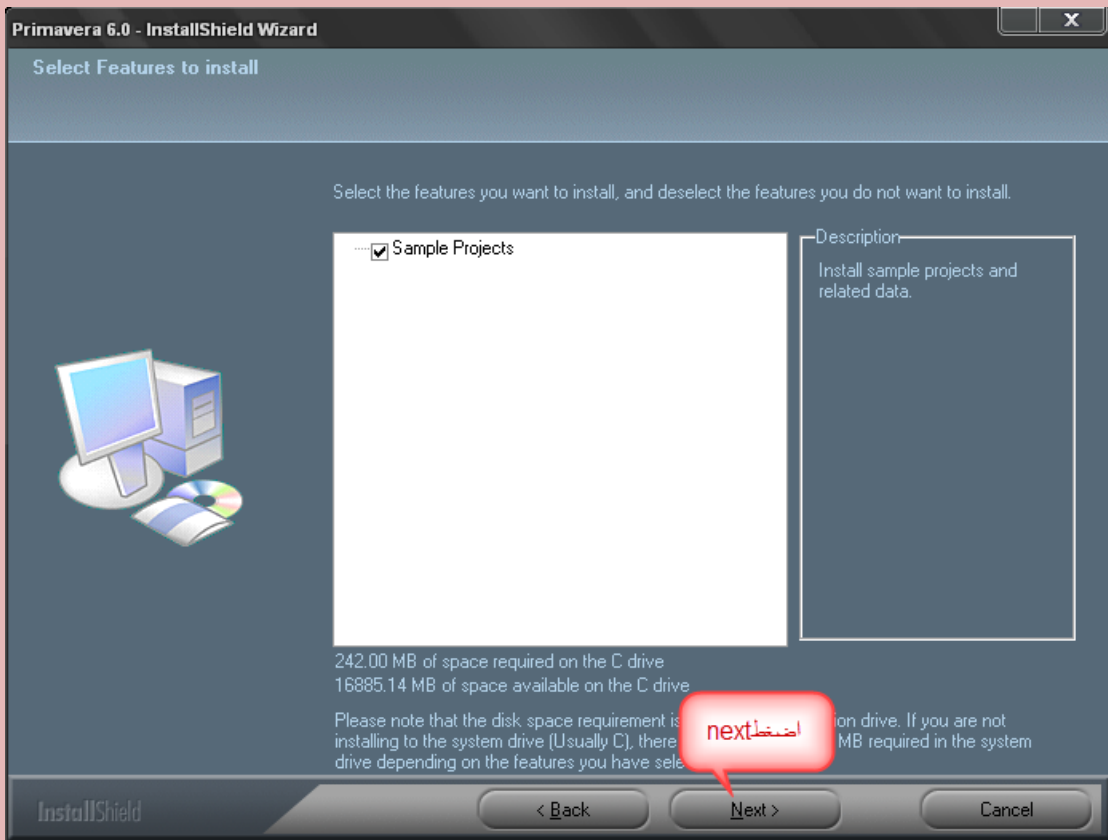

تأتي النافذة الخاصة باختيار المجلد النهائي لتنصيب ملفات البرنامج

تظهر النافذه الخاصه باختيار ملف الترخيص

اضغط علي Browse يظهر مربع حوار select license file ثم حدد ملف licence  
واضغط علي open يظهر نفس المربع به ملفات اختار منه license text ثم open