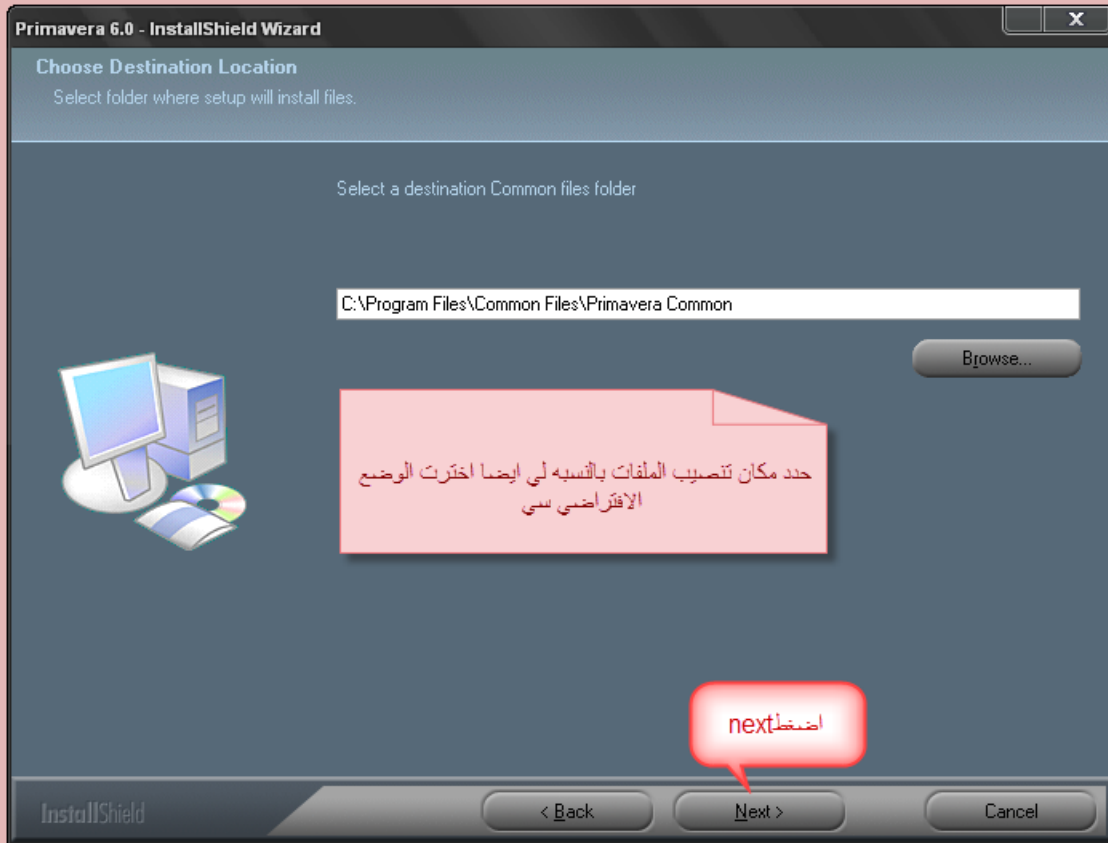

بسم الله الرحمن الرحيم

تنصيب primavera p6 بالصور

العملية سهله تابع معي الله يكرمك

ضع الاسطوانه في مشغل الاقراص وقم بالنقر علي ايقونه التنصيب

ثم اضغط هنا

يطلب منك ادخال الكود

اذهب الي ملفات البرنامج وافتح ملف serial text تجد به الكود

تأتي النافذة الخاصة باختيار المجلد النهائي لتنصيب ملفات البرنامج

تظهر النافذه الخاصه باختيار ملف الترخيص

اضغط علي Browse يظهر مربع حوار select license file ثم حدد ملف licence  
واضغط علي open يظهر نفس المربع به ملفات اختار منه license text ثم open