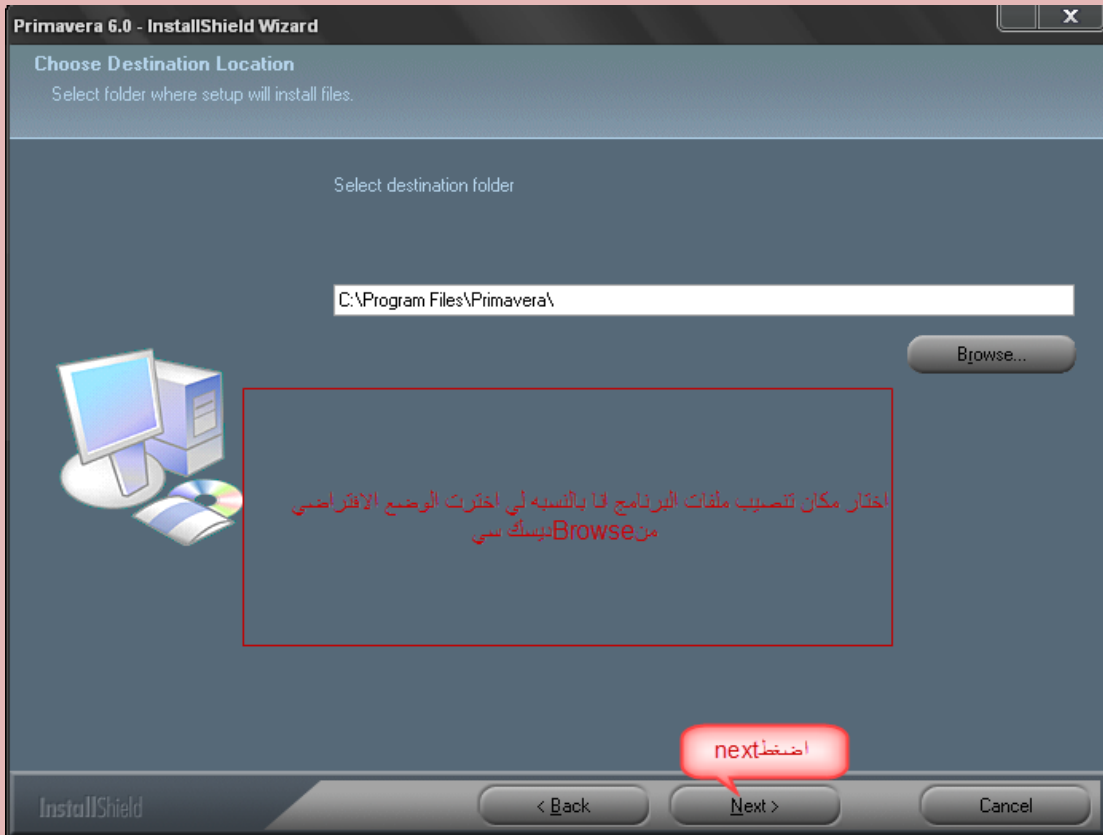

بسم الله الرحمن الرحيم

تنصيب primavera p6 بالصور

العملية سهله تابع معي الله يكرمك

ضع الاسطوانه في مشغل الاقراص وقم بالنقر علي ايقونه التنصيب

ثم اضغط هنا

يطلب منك ادخال الكود

اذهب الي ملفات البرنامج وافتح ملف serial text تجد به الكود

تأتي النافذة الخاصة باختيار المجلد النهائي لتنصيب ملفات البرنامج

تظهر النافذه الخاصه باختيار ملف الترخيص

اضغط علي Browse يظهر مربع حوار select license file ثم حدد ملف licence  
واضغط علي open يظهر نفس المربع به ملفات اختار منه license text ثم open