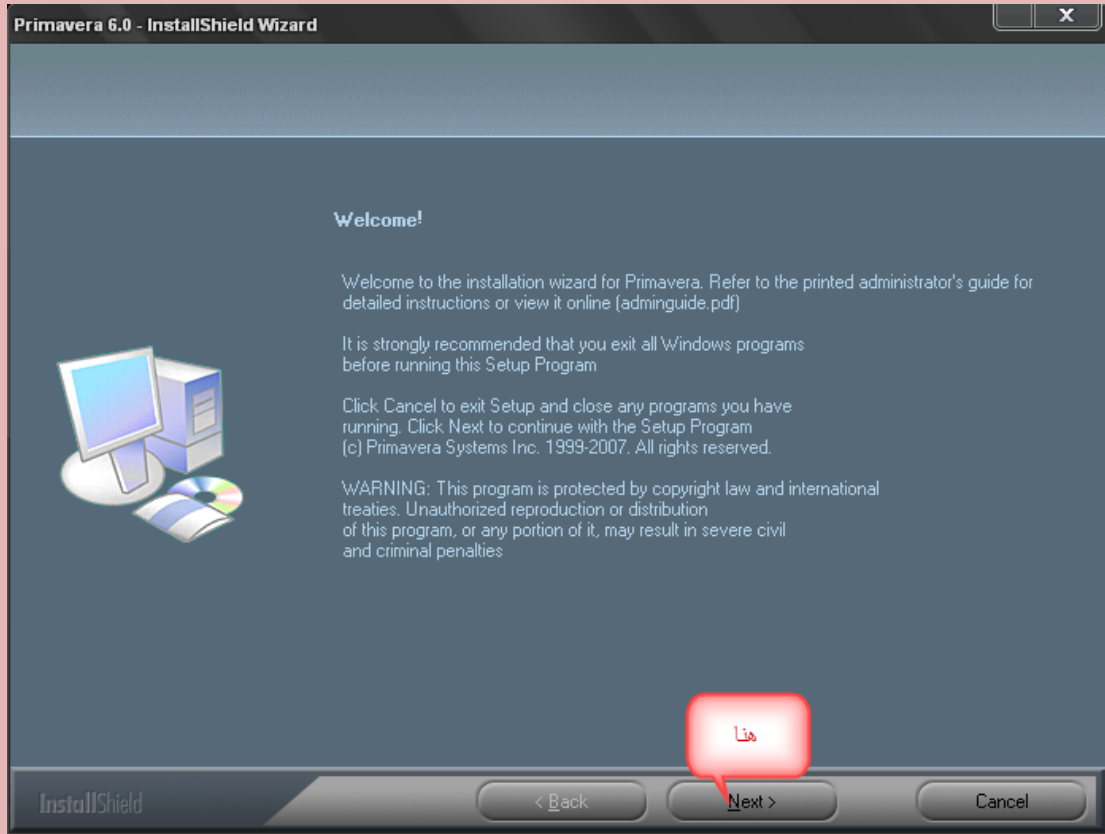

يطلب منك ادخال الكود