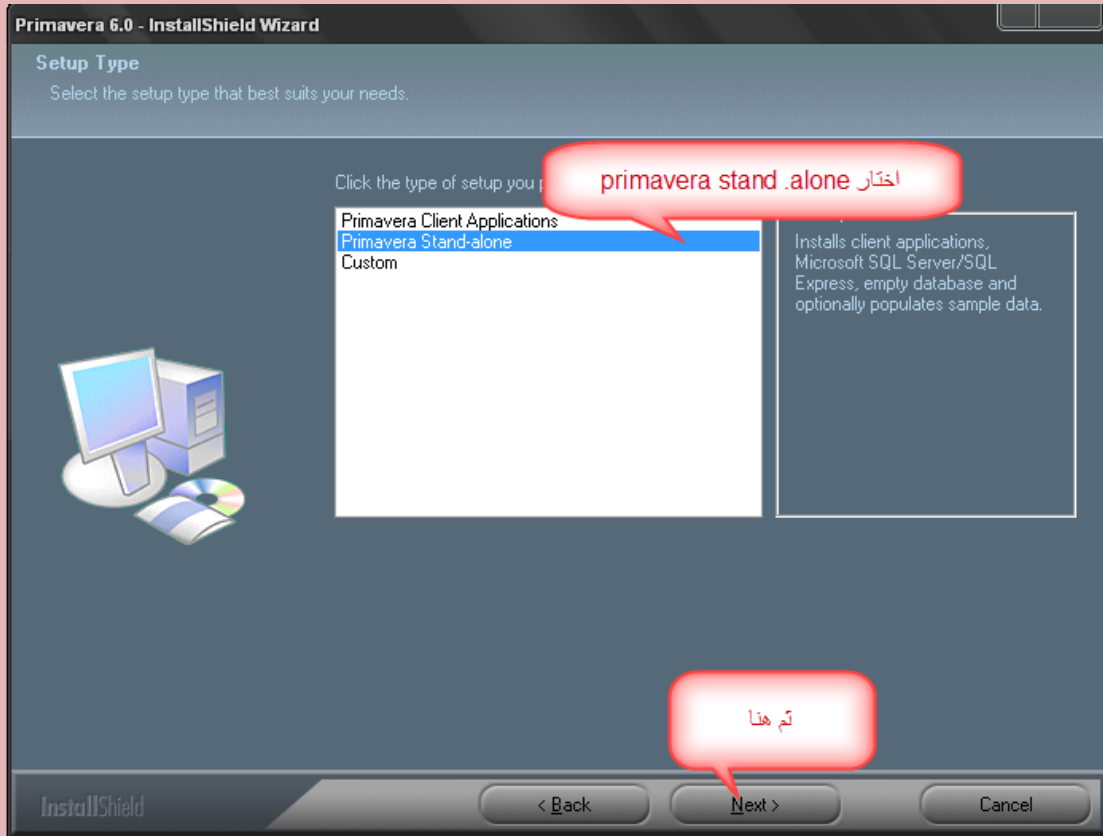

بسم الله الرحمن الرحيم

تنصيب primavera p6 بالصور

العملية سهله تابع معي الله يكرمك

ضع الاسطوانه في مشغل الاقراص وقم بالنقر علي ايقونه التنصيب

ثم اضغط هنا

يطلب منك ادخال الكود

اذهب الي ملفات البرنامج وافتح ملف serial text تجد به الكود

تأتي النافذة الخاصة باختيار المجلد النهائي لتنصيب ملفات البرنامج

تظهر النافذه الخاصه باختيار ملف الترخيص

اضغط علي Browse يظهر مربع حوار select license file ثم حدد ملف licence  
واضغط علي open يظهر نفس المربع به ملفات اختار منه license text ثم open