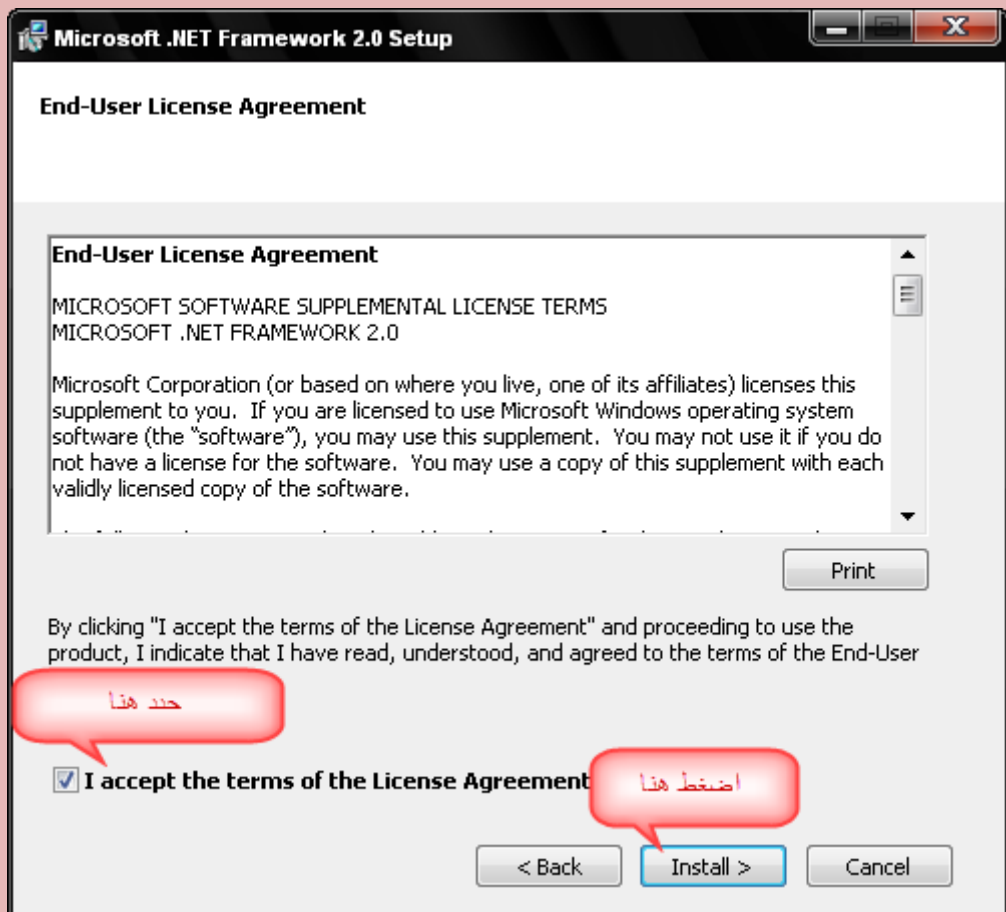

تأتي النافذة الخاصة باختيار المجلد النهائي لتنصيب ملفات البرنامج

تظهر النافذه الخاصه باختيار ملف الترخيص

اضغط علي Browse يظهر مربع حوار select license file ثم حدد ملف licence  
واضغط علي open يظهر نفس المربع به ملفات اختار منه license text ثم open