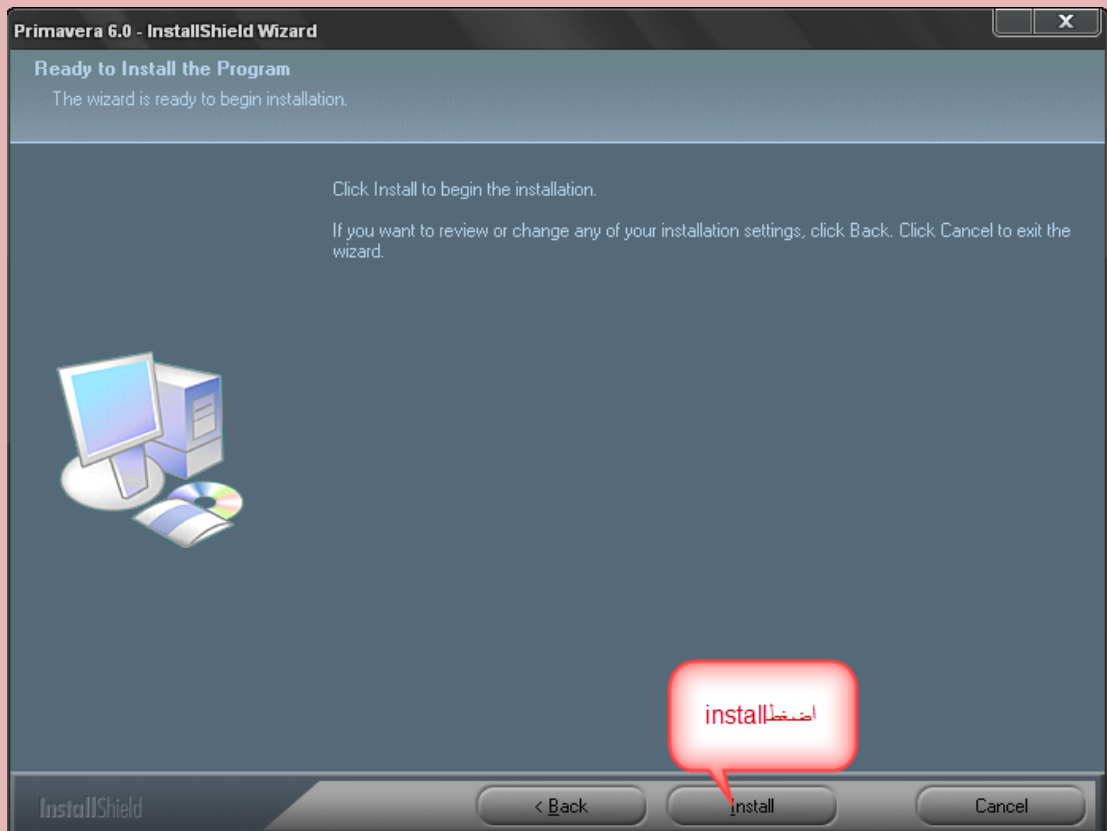

تأتي النافذة الخاصة باختيار المجلد النهائي لتنصيب ملفات البرنامج

تظهر النافذه الخاصه باختيار ملف الترخيص

اضغط علي Browse يظهر مربع حوار select license file ثم حدد ملف licence  
واضغط علي open يظهر نفس المربع به ملفات اختار منه license text ثم open