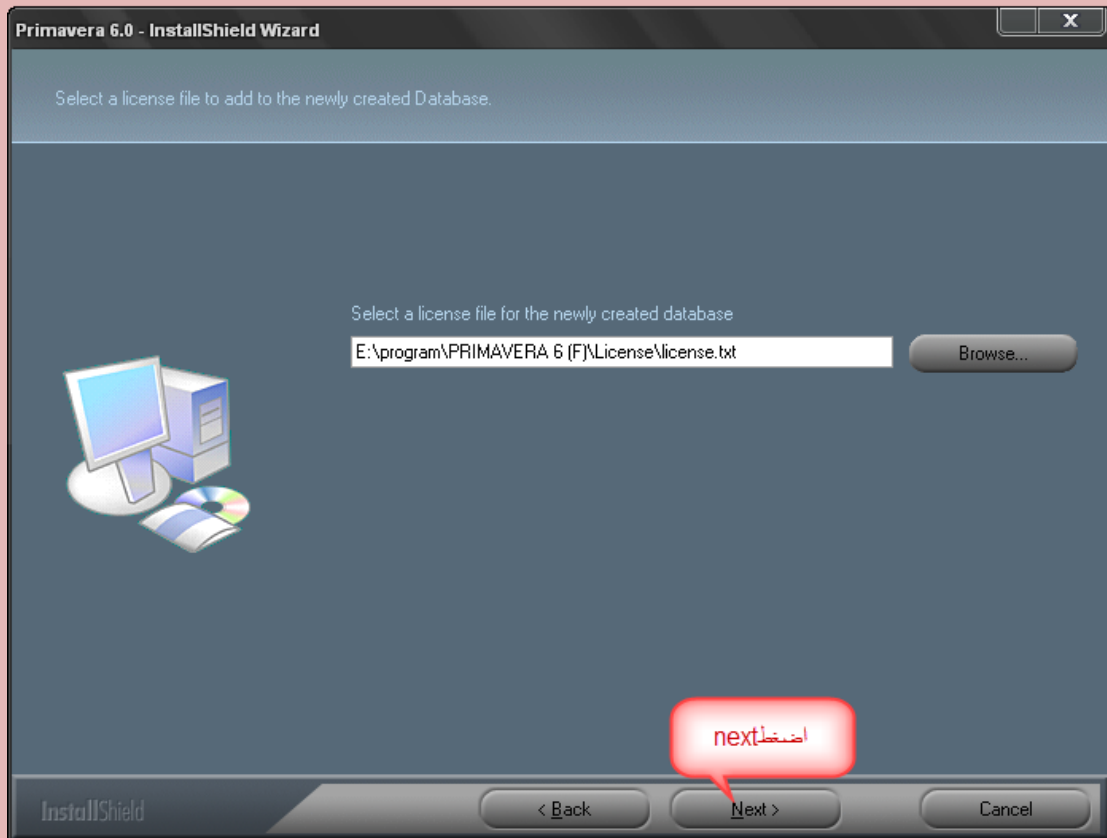

تأتي النافذة الخاصة باختيار المجلد النهائي لتنصيب ملفات البرنامج

تظهر النافذه الخاصه باختيار ملف الترخيص

اضغط علي Browse يظهر مربع حوار select license file ثم حدد ملف licence  
واضغط علي open يظهر نفس المربع به ملفات اختار منه license text ثم open

اكتمل التنصيب

اذهب الي قائمه start وافتح البرنامج يطلب منك ادخال كلمه المرور وهي admin ادخلها في خانه password ثم ok

يتم فتح البرنامج وهذه الواجهه

Primavera : Edison High (Edison Area High School (Renovation & New Construction))