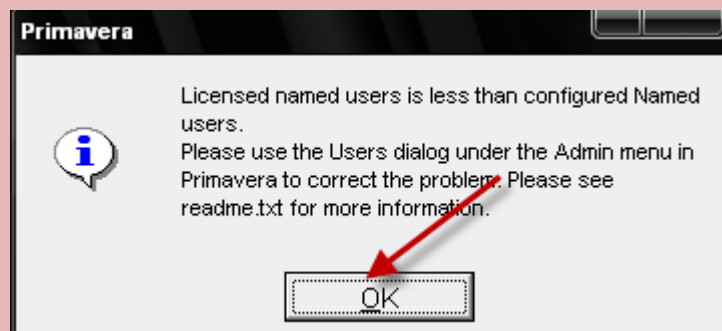

يتم فتح البرنامج وهذه الواجهه