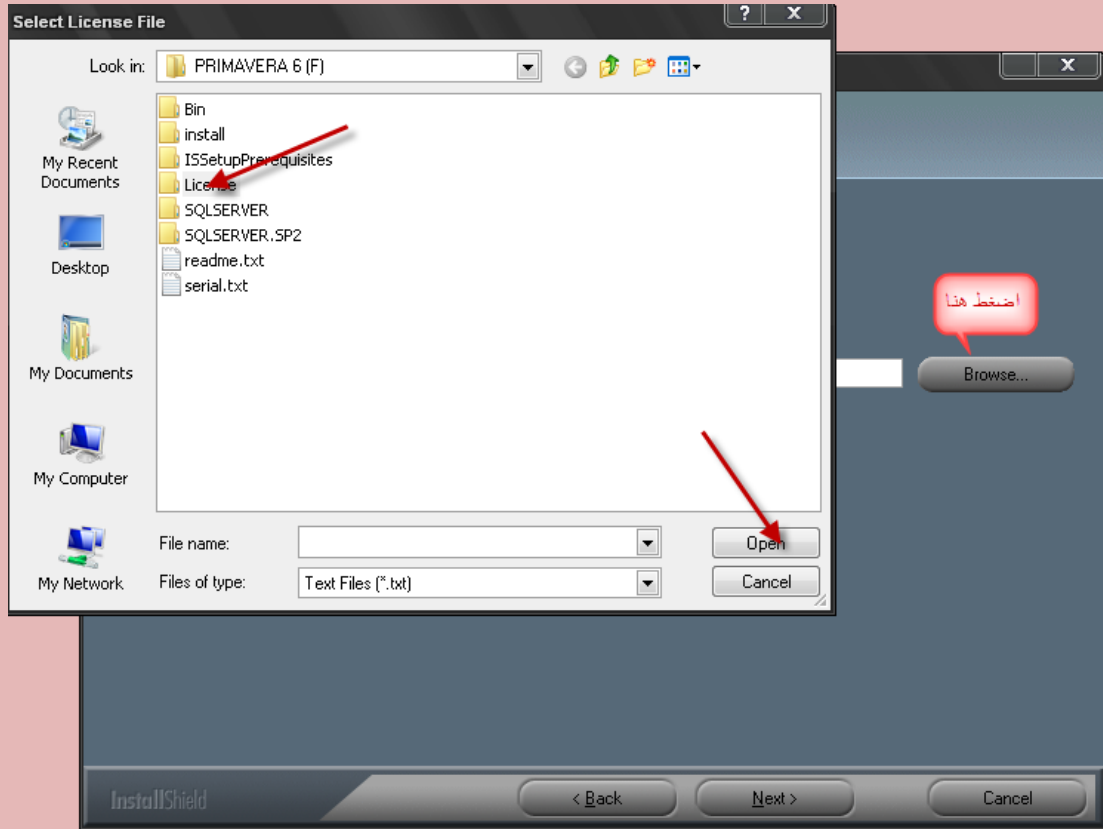

بسم الله الرحمن الرحيم

تنصيب primavera p6 بالصور

العملية سهله تابع معي الله يكرمك

ضع الاسطوانه في مشغل الاقراص وقم بالنقر علي ايقونه التنصيب

ثم اضغط هنا

يطلب منك ادخال الكود

اذهب الي ملفات البرنامج وافتح ملف serial text تجد به الكود

تأتي النافذة الخاصة باختيار المجلد النهائي لتنصيب ملفات البرنامج

تظهر النافذه الخاصه باختيار ملف الترخيص

اضغط علي Browse يظهر مربع حوار select license file ثم حدد ملف licence  
واضغط علي open يظهر نفس المربع به ملفات اختار منه license text ثم open