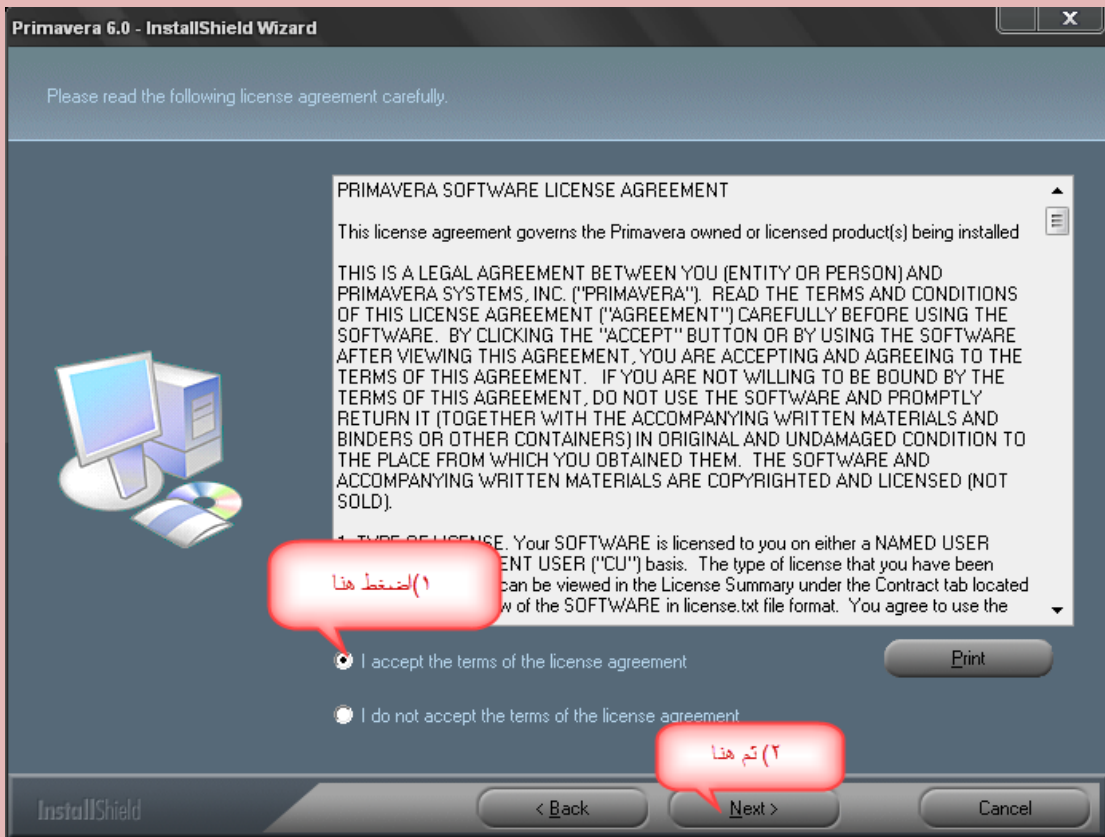

بسم الله الرحمن الرحيم

تنصيب primavera p6 بالصور

العملية سهله تابع معي الله يكرمك

ضع الاسطوانه في مشغل الاقراص وقم بالنقر علي ايقونه التنصيب

ثم اضغط هنا

يطلب منك ادخال الكود

اذهب الي ملفات البرنامج وافتح ملف serial text تجد به الكود

تأتي النافذة الخاصة باختيار المجلد النهائي لتنصيب ملفات البرنامج

تظهر النافذه الخاصه باختيار ملف الترخيص

اضغط علي Browse يظهر مربع حوار select license file ثم حدد ملف licence  
واضغط علي open يظهر نفس المربع به ملفات اختار منه license text ثم open