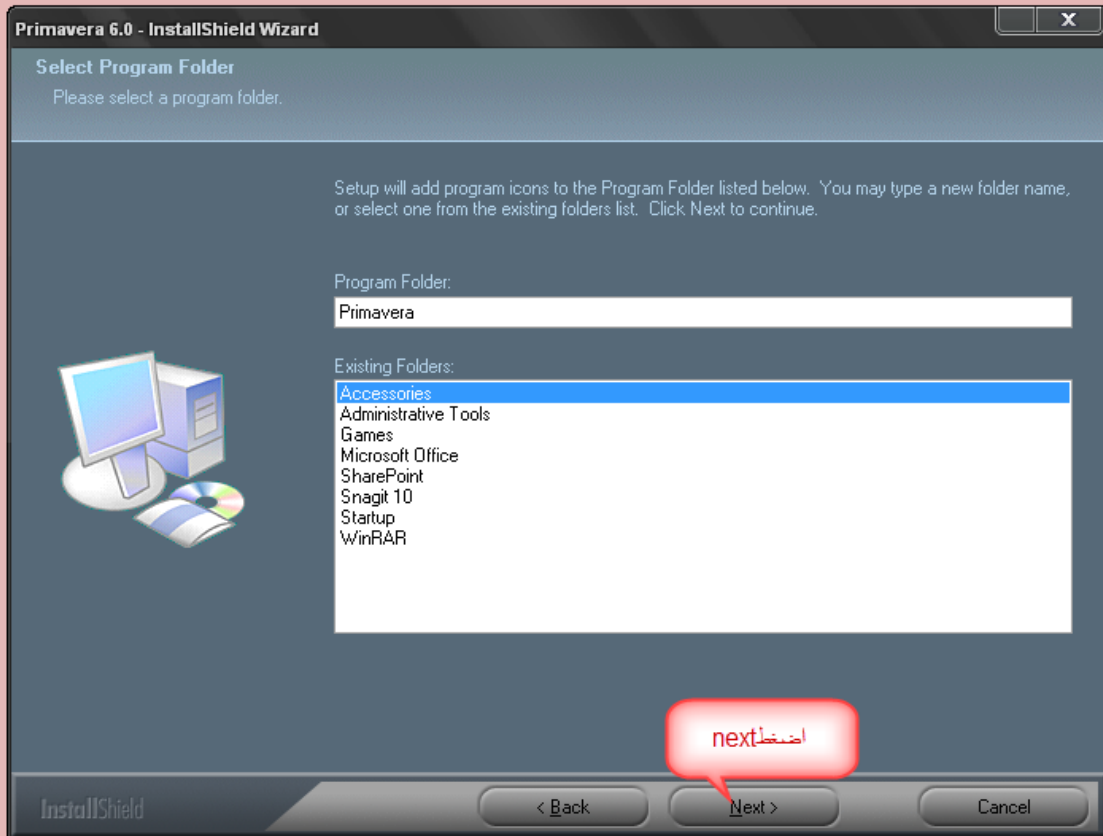

بسم الله الرحمن الرحيم

تنصيب primavera p6 بالصور

العملية سهله تابع معي الله يكرمك

ضع الاسطوانه في مشغل الاقراص وقم بالنقر علي ايقونه التنصيب

ثم اضغط هنا

يطلب منك ادخال الكود

اذهب الي ملفات البرنامج وافتح ملف serial text تجد به الكود

تأتي النافذة الخاصة باختيار المجلد النهائي لتنصيب ملفات البرنامج

تظهر النافذه الخاصه باختيار ملف الترخيص

اضغط علي Browse يظهر مربع حوار select license file ثم حدد ملف licence  
واضغط علي open يظهر نفس المربع به ملفات اختار منه license text ثم open