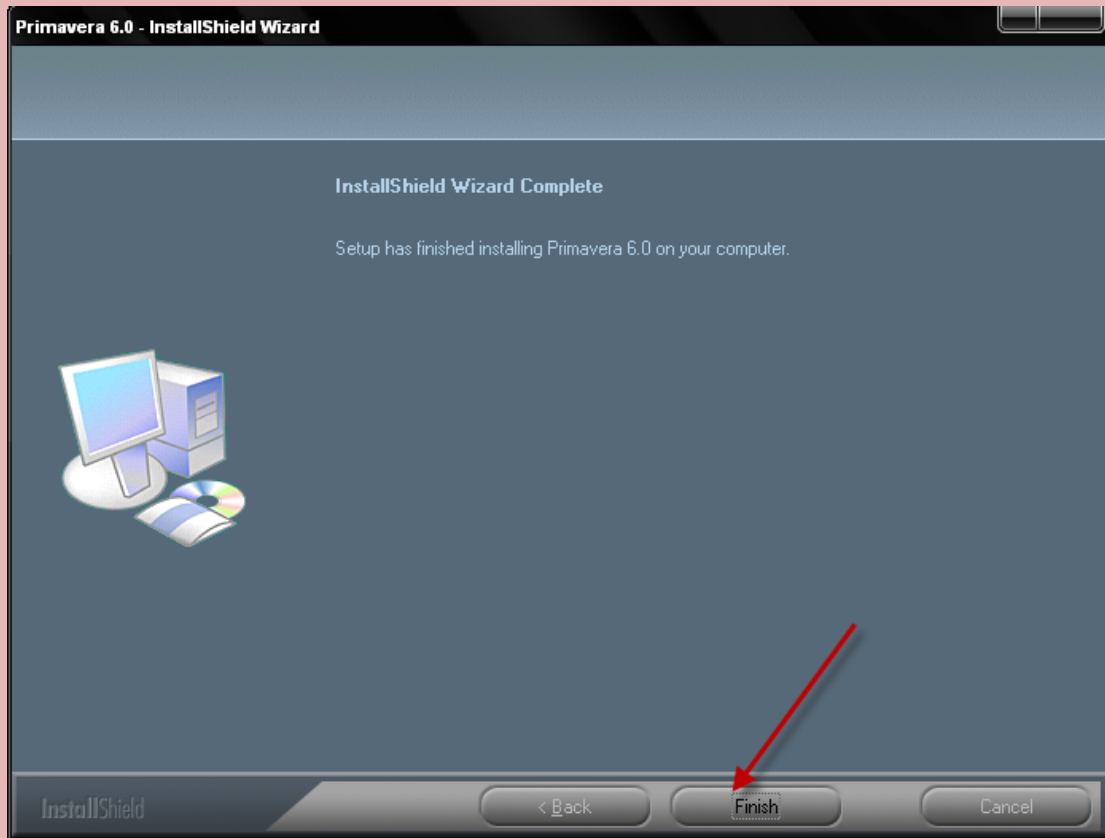

تأتي النافذة الخاصة باختيار المجلد النهائي لتنصيب ملفات البرنامج

تظهر النافذه الخاصه باختيار ملف الترخيص

اضغط علي Browse يظهر مربع حوار select license file ثم حدد ملف licence  
واضغط علي open يظهر نفس المربع به ملفات اختار منه license text ثم open

اكتمل التنصيب

اذهب الي قائمه start وافتح البرنامج يطلب منك ادخال كلمه المرور وهي admin ادخلها في خانه password ثم ok

يتم فتح البرنامج وهذه الواجهه

Primavera : Edison High (Edison Area High School (Renovation & New Construction))