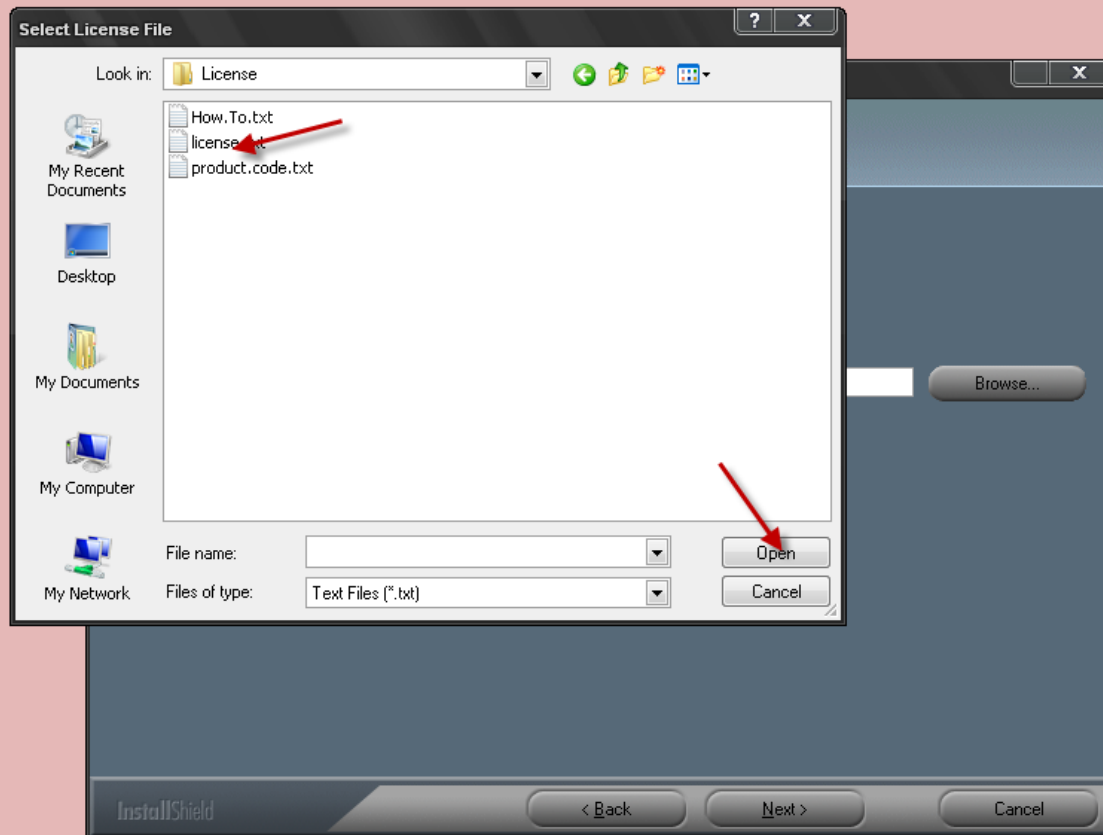

بسم الله الرحمن الرحيم

تنصيب primavera p6 بالصور

العملية سهله تابع معي الله يكرمك

ضع الاسطوانه في مشغل الاقراص وقم بالنقر علي ايقونه التنصيب

ثم اضغط هنا

يطلب منك ادخال الكود

اذهب الي ملفات البرنامج وافتح ملف serial text تجد به الكود

تأتي النافذة الخاصة باختيار المجلد النهائي لتنصيب ملفات البرنامج

تظهر النافذه الخاصه باختيار ملف الترخيص

اضغط علي Browse يظهر مربع حوار select license file ثم حدد ملف licence  
واضغط علي open يظهر نفس المربع به ملفات اختار منه license text ثم open