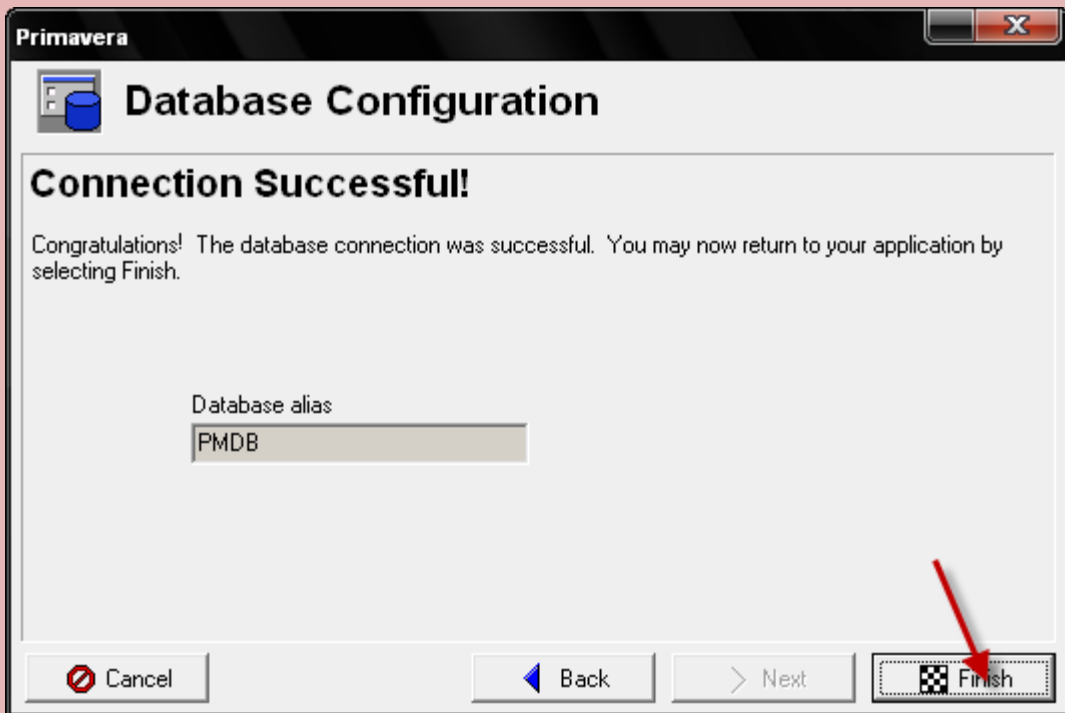

تأتي النافذة الخاصة باختيار المجلد النهائي لتنصيب ملفات البرنامج

تظهر النافذه الخاصه باختيار ملف الترخيص

اضغط علي Browse يظهر مربع حوار select license file ثم حدد ملف licence  
واضغط علي open يظهر نفس المربع به ملفات اختار منه license text ثم open

اكتمل التنصيب

اذهب الي قائمه start وافتح البرنامج يطلب منك ادخال كلمه المرور وهي admin ادخلها في خانه password ثم ok

يتم فتح البرنامج وهذه الواجهه

Primavera : Edison High (Edison Area High School (Renovation & New Construction))