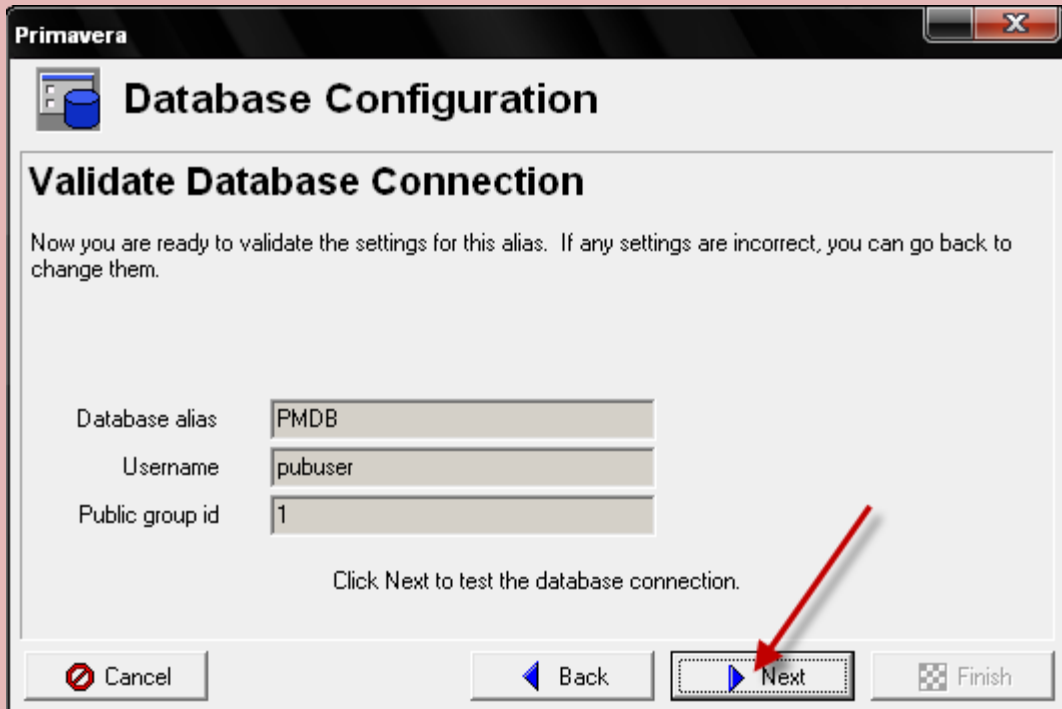

تأتي النافذة الخاصة باختيار المجلد النهائي لتنصيب ملفات البرنامج

تظهر النافذه الخاصه باختيار ملف الترخيص

اضغط علي Browse يظهر مربع حوار select license file ثم حدد ملف licence  
واضغط علي open يظهر نفس المربع به ملفات اختار منه license text ثم open

اكتمل التنصيب

اذهب الي قائمه start وافتح البرنامج يطلب منك ادخال كلمه المرور وهي admin ادخلها في خانه password ثم ok

يتم فتح البرنامج وهذه الواجهه

Primavera : Edison High (Edison Area High School (Renovation & New Construction))