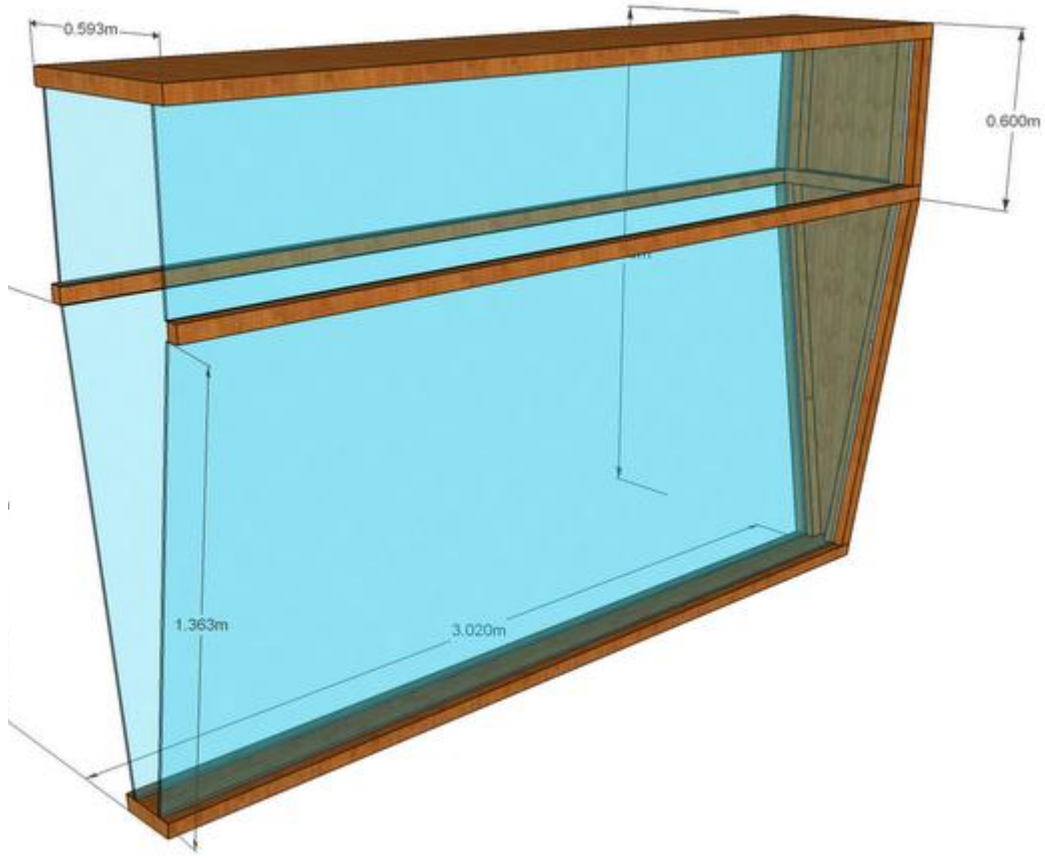

صور لقاعة استماع واستقبال مكالمات بعد تركيب بيزتراب
بالسقف و الاركان

تم تركيب البيز تراب بهذه القاعة لزيادة الهدوء بالمكان وتقليل
اثر الضوضاء الناتجة عن حركة الموظفين

استوديو قناة فضائية

استوديو قناة فضائية

تجهيز استوديو صوتي

غرفة التسجيل باستوديو للتسجيلات الصوتية

غرفة الكونترول

عدد 2 باب عازلين للصوت وتصل قوة عزلهما الى 65 ديسيبل

النافذة العازلة للصوت لغرفة كنترول قناة فضائية

مرحلة تركيب مجاري الكابلات بعد العزل

تصميم لنافذة عازلة للصوت لغرفة كونترول 1

تصميم لنافذة عازلة للصوت لغرفة كونترول 2