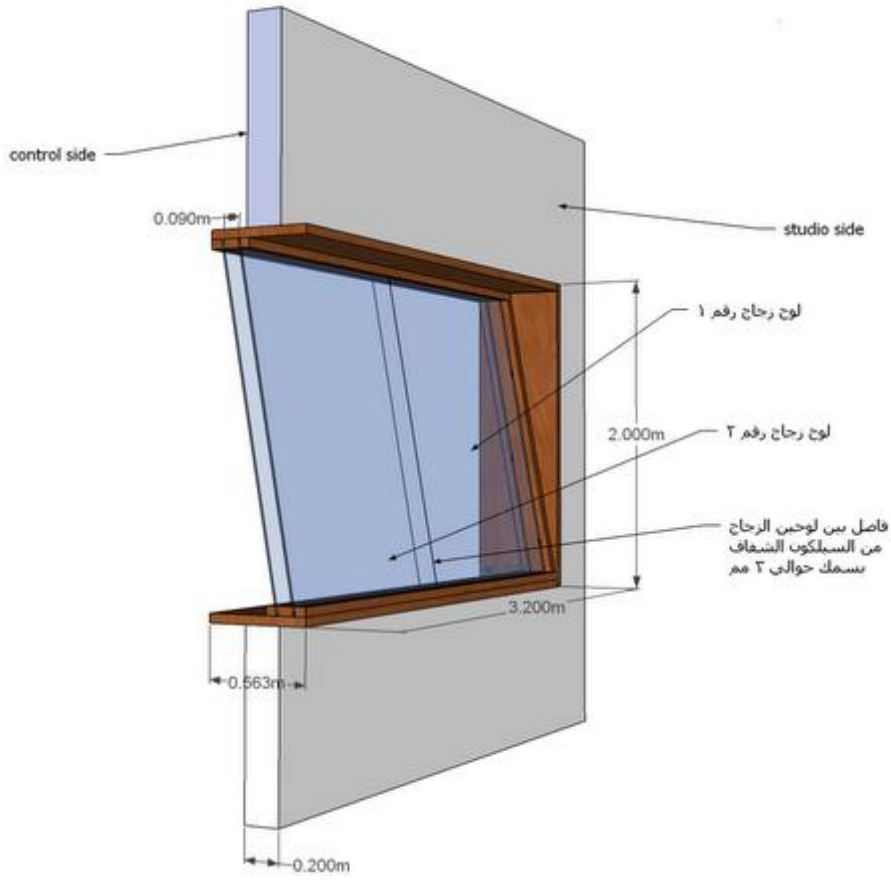

صور لقاعة استماع واستقبال مكالمات بعد تركيب بيزتراب
بالسقف و الاركان

تم تركيب البيز تراب بهذه القاعة لزيادة الهدوء بالمكان وتقليل
اثر الضوضاء الناتجة عن حركة الموظفين

استوديو قناة فضائية

استوديو قناة فضائية

تجهيز استوديو صوتي

غرفة التسجيل باستوديو للتسجيلات الصوتية

غرفة الكونترول

عدد 2 باب عازلين للصوت وتصل قوة عزلهما الى 65 ديسيبل

النافذة العازلة للصوت لغرفة كنترول قناة فضائية

مرحلة تركيب مجاري الكابلات بعد العزل

تصميم لنافذة عازلة للصوت لغرفة كونترول 1

تصميم لنافذة عازلة للصوت لغرفة كونترول 2