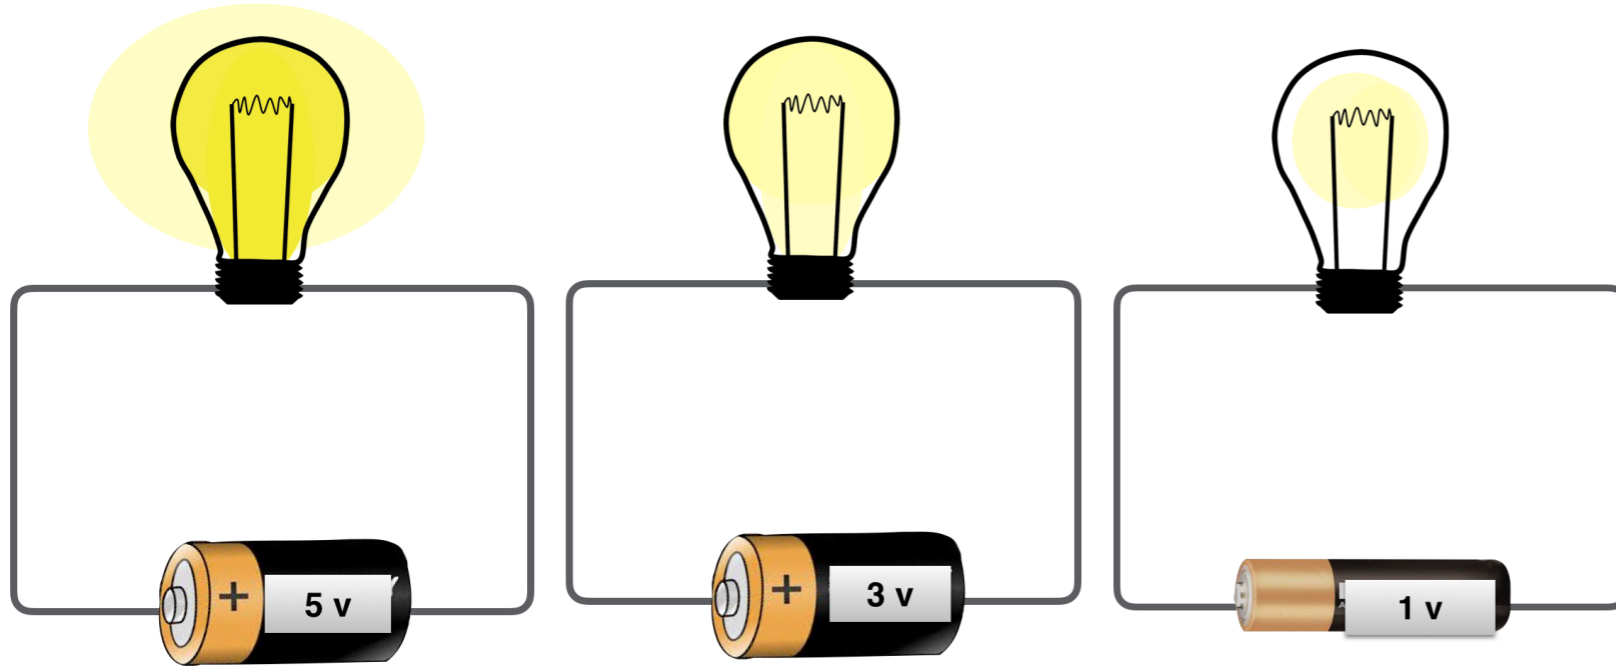

يضيء المصباح
عندما نوصله مع البطارية بواسطة أسلاك

إضاءة
قوية

إضاءة
متوسطة

إضاءة
ضعيفة