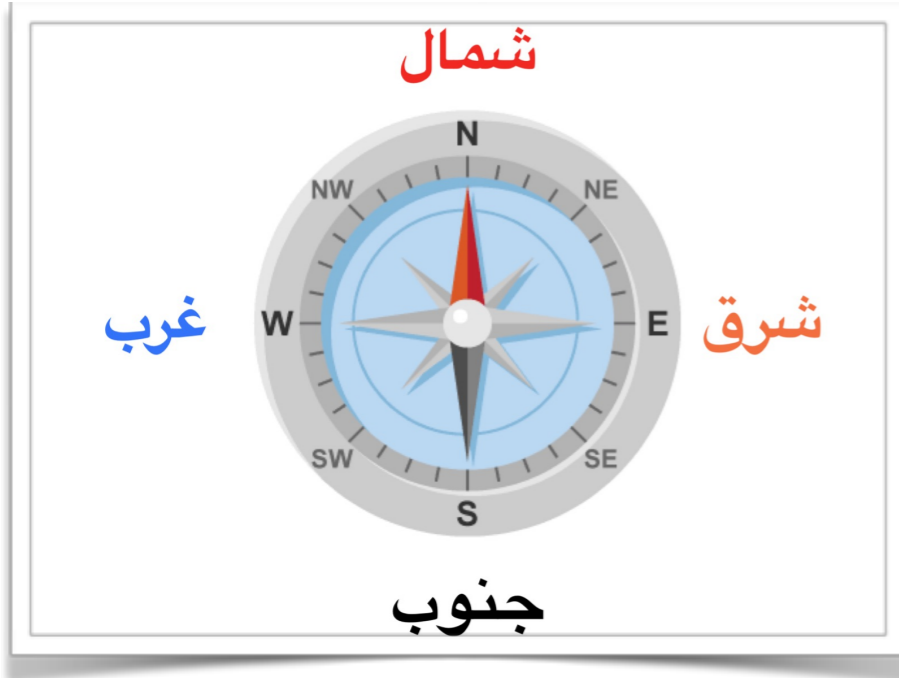

أنا أصنع بوصلة صفحة ٧٢ - ٧٣

- البوصلة تساعدنا على معرفة الاتجاهات ، ابرة البوصلة تشير دائماً للشمال.
- يستخدم المغناطيس في صناعة البوصلة .

هكذا تقرأ
اتجاهات البوصلة

عند وضع إبرة مغناطيسية على
قطعة فلين لتطفو فوق ماء
يشير الطرف الأحمر الى جهة الشمال

وهكذا صنع العلماء البوصلة