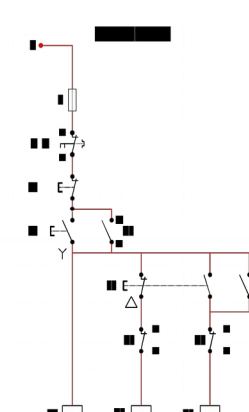

دوائر الكونتاكتور

دائرة القوى لتشغيل محرك 3 أوجه

تحكم لتشغيل محرك من مكانين

تحكم لتشغيل محرك بضغط اليدين

تحكم من مكان واحد مع لمبات إشارة

تحكم لتشغيل محرك من مكان واحد

دائرة القوى لعكس حركة محرك ثلاثة أوجه

دائرة التحكم لعكس حركة محرك ثلاثة أوجه

دائرة القوى لمحرك ثلاثة أوجه يعمل نجمة / دلتا

دائرة التحكم لمحرك يعمل نجمة / دلتا التيمر

دائرة التحكم لمحرك يعمل نجمة / دلتا

دائرة التحكم لمحرك يعمل نجمة / دلتا

دائرة القوى لمحرك يعمل سرعتين متناصفتين

دائرة التحكم لمحرك يعمل سرعتين متناصفتين

دائرة التحكم لمحرك يعمل سرعتين متناصفتين