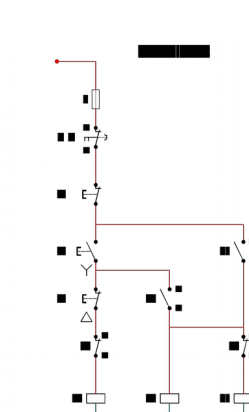

دوائر الكونتاكتور

دائرة القوى لتشغيل محرك 3 أوجه

تحكم لتشغيل محرك من مكانين

تحكم لتشغيل محرك بضغط اليدين

تحكم من مكان واحد مع لمبات إشارة

تحكم لتشغيل محرك من مكان واحد

دائرة القوى لعكس حركة محرك ثلاثة أوجه

دائرة التحكم لعكس حركة محرك ثلاثة أوجه

دائرة القوى لمحرك ثلاثة أوجه يعمل نجمة / دلتا

دائرة التحكم لمحرك يعمل نجمة / دلتا التيمر

دائرة التحكم لمحرك يعمل نجمة / دلتا

دائرة التحكم لمحرك يعمل نجمة / دلتا

دائرة القوى لمحرك يعمل سرعتين متناصفتين

دائرة التحكم لمحرك يعمل سرعتين متناصفتين

دائرة التحكم لمحرك يعمل سرعتين متناصفتين