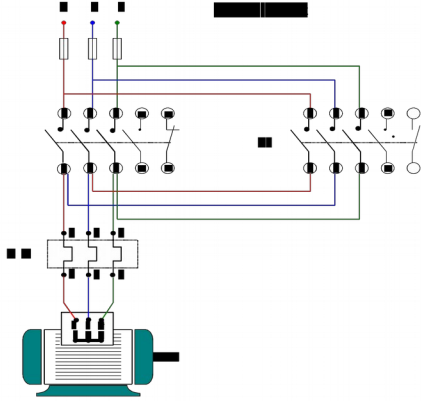

دوائر الكونتاكتور

دائرة القوى لتشغيل محرك 3 أوجه

تحكم لتشغيل محرك من مكانين

تحكم لتشغيل محرك بضغط اليدين

تحكم من مكان واحد مع لمبات إشارة

تحكم لتشغيل محرك من مكان واحد

دائرة القوى لعكس حركة محرك ثلاثة أوجه

دائرة التحكم لعكس حركة محرك ثلاثة أوجه

دائرة القوى لمحرك ثلاثة أوجه يعمل نجمة / دلتا

دائرة التحكم لمحرك يعمل نجمة / دلتا التيمر

دائرة التحكم لمحرك يعمل نجمة / دلتا

دائرة التحكم لمحرك يعمل نجمة / دلتا

دائرة القوى لمحرك يعمل سرعتين متناصفتين

دائرة التحكم لمحرك يعمل سرعتين متناصفتين

دائرة التحكم لمحرك يعمل سرعتين متناصفتين