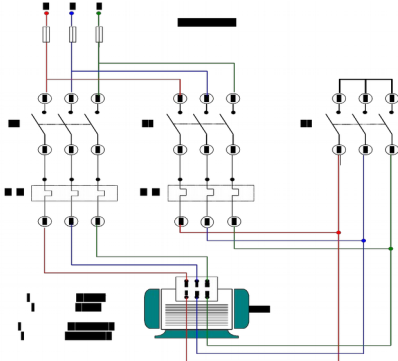

دوائر الكونتاكتور

دائرة القوى لتشغيل محرك 3 أوجه

تحكم لتشغيل محرك من مكانين

تحكم لتشغيل محرك بضغط اليدين

تحكم من مكان واحد مع لمبات إشارة

تحكم لتشغيل محرك من مكان واحد

دائرة القوى لعكس حركة محرك ثلاثة أوجه

دائرة التحكم لعكس حركة محرك ثلاثة أوجه

دائرة القوى لمحرك ثلاثة أوجه يعمل نجمة / دلتا

دائرة التحكم لمحرك يعمل نجمة / دلتا التيمر

دائرة التحكم لمحرك يعمل نجمة / دلتا

دائرة التحكم لمحرك يعمل نجمة / دلتا

دائرة القوى لمحرك يعمل سرعتين متناصفتين

دائرة التحكم لمحرك يعمل سرعتين متناصفتين

دائرة التحكم لمحرك يعمل سرعتين متناصفتين