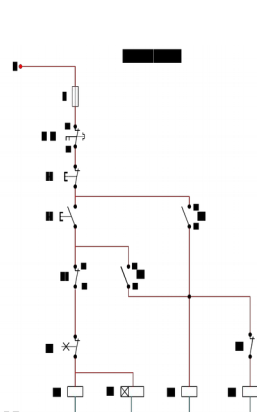

دوائر الكونتاكتور

دائرة القوى لتشغيل محرك 3 أوجه

تحكم لتشغيل محرك من مكانين

تحكم لتشغيل محرك بضغط اليدين

تحكم من مكان واحد مع لمبات إشارة

تحكم لتشغيل محرك من مكان واحد

دائرة القوى لعكس حركة محرك ثلاثة أوجه

دائرة التحكم لعكس حركة محرك ثلاثة أوجه

دائرة القوى لمحرك ثلاثة أوجه يعمل نجمة / دلتا

دائرة التحكم لمحرك يعمل نجمة / دلتا التيمر

دائرة التحكم لمحرك يعمل نجمة / دلتا

دائرة التحكم لمحرك يعمل نجمة / دلتا

دائرة القوى لمحرك يعمل سرعتين متناصفتين

دائرة التحكم لمحرك يعمل سرعتين متناصفتين

دائرة التحكم لمحرك يعمل سرعتين متناصفتين