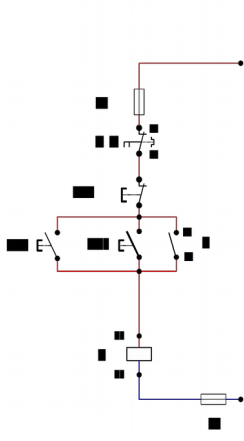

دوائر الكونتاكتور

دائرة القوى لتشغيل محرك 3 أوجه

تحكم لتشغيل محرك من مكانين

تحكم لتشغيل محرك بضغط اليدين

تحكم من مكان واحد مع لمبات إشارة

تحكم لتشغيل محرك من مكان واحد

دائرة القوى لعكس حركة محرك ثلاثة أوجه

دائرة التحكم لعكس حركة محرك ثلاثة أوجه

دائرة القوى لمحرك ثلاثة أوجه يعمل نجمة / دلتا

دائرة التحكم لمحرك يعمل نجمة / دلتا التيمر

دائرة التحكم لمحرك يعمل نجمة / دلتا

دائرة التحكم لمحرك يعمل نجمة / دلتا

دائرة القوى لمحرك يعمل سرعتين متناصفتين

دائرة التحكم لمحرك يعمل سرعتين متناصفتين

دائرة التحكم لمحرك يعمل سرعتين متناصفتين