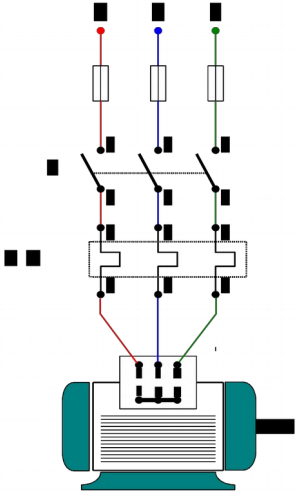

دوائر الكونتاكتور

دائرة القوى لتشغيل محرك 3 أوجه

تحكم لتشغيل محرك من مكانين

تحكم لتشغيل محرك بضغط اليدين

تحكم من مكان واحد مع لمبات إشارة

تحكم لتشغيل محرك من مكان واحد

دائرة القوى لعكس حركة محرك ثلاثة أوجه

دائرة التحكم لعكس حركة محرك ثلاثة أوجه

دائرة القوى لمحرك ثلاثة أوجه يعمل نجمة / دلتا

دائرة التحكم لمحرك يعمل نجمة / دلتا التيمر

دائرة التحكم لمحرك يعمل نجمة / دلتا

دائرة التحكم لمحرك يعمل نجمة / دلتا

دائرة القوى لمحرك يعمل سرعتين متناصفتين

دائرة التحكم لمحرك يعمل سرعتين متناصفتين

دائرة التحكم لمحرك يعمل سرعتين متناصفتين