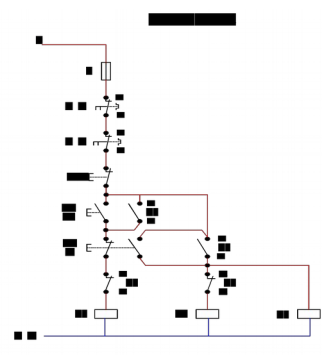

دوائر الكونتاكتور

دائرة القوى لتشغيل محرك 3 أوجه

تحكم لتشغيل محرك من مكانين

تحكم لتشغيل محرك بضغط اليدين

تحكم من مكان واحد مع لمبات إشارة

تحكم لتشغيل محرك من مكان واحد

دائرة القوى لعكس حركة محرك ثلاثة أوجه

دائرة التحكم لعكس حركة محرك ثلاثة أوجه

دائرة القوى لمحرك ثلاثة أوجه يعمل نجمة / دلتا

دائرة التحكم لمحرك يعمل نجمة / دلتا التيمر

دائرة التحكم لمحرك يعمل نجمة / دلتا

دائرة التحكم لمحرك يعمل نجمة / دلتا

دائرة القوى لمحرك يعمل سرعتين متناصفتين

دائرة التحكم لمحرك يعمل سرعتين متناصفتين

دائرة التحكم لمحرك يعمل سرعتين متناصفتين