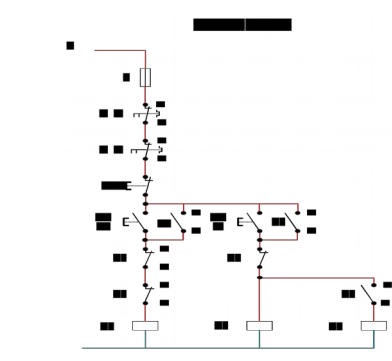

دوائر الكونتاكتور

دائرة القوى لتشغيل محرك 3 أوجه

تحكم لتشغيل محرك من مكانين

تحكم لتشغيل محرك بضغط اليدين

تحكم من مكان واحد مع لمبات إشارة

تحكم لتشغيل محرك من مكان واحد

دائرة القوى لعكس حركة محرك ثلاثة أوجه

دائرة التحكم لعكس حركة محرك ثلاثة أوجه

دائرة القوى لمحرك ثلاثة أوجه يعمل نجمة / دلتا

دائرة التحكم لمحرك يعمل نجمة / دلتا التيمر

دائرة التحكم لمحرك يعمل نجمة / دلتا

دائرة التحكم لمحرك يعمل نجمة / دلتا

دائرة القوى لمحرك يعمل سرعتين متناصفتين

دائرة التحكم لمحرك يعمل سرعتين متناصفتين

دائرة التحكم لمحرك يعمل سرعتين متناصفتين