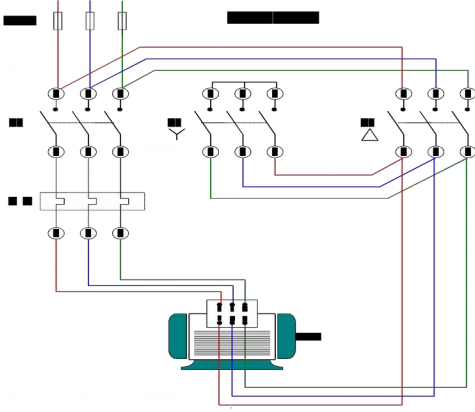

دوائر الكونتاكتور

دائرة القوى لتشغيل محرك 3 أوجه

تحكم لتشغيل محرك من مكانين

تحكم لتشغيل محرك بضغط اليدين

تحكم من مكان واحد مع لمبات إشارة

تحكم لتشغيل محرك من مكان واحد

دائرة القوى لعكس حركة محرك ثلاثة أوجه

دائرة التحكم لعكس حركة محرك ثلاثة أوجه

دائرة القوى لمحرك ثلاثة أوجه يعمل نجمة / دلتا

دائرة التحكم لمحرك يعمل نجمة / دلتا التيمر

دائرة التحكم لمحرك يعمل نجمة / دلتا

دائرة التحكم لمحرك يعمل نجمة / دلتا

دائرة القوى لمحرك يعمل سرعتين متناصفتين

دائرة التحكم لمحرك يعمل سرعتين متناصفتين

دائرة التحكم لمحرك يعمل سرعتين متناصفتين