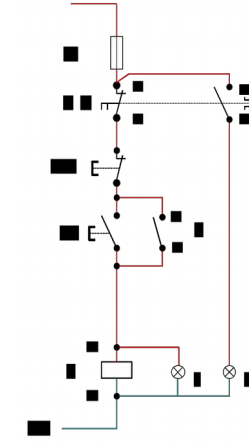

دوائر الكونتاكتور

دائرة القوى لتشغيل محرك 3 أوجه

تحكم لتشغيل محرك من مكانين

تحكم لتشغيل محرك بضغط اليدين

تحكم من مكان واحد مع لمبات إشارة

تحكم لتشغيل محرك من مكان واحد

دائرة القوى لعكس حركة محرك ثلاثة أوجه

دائرة التحكم لعكس حركة محرك ثلاثة أوجه

دائرة القوى لمحرك ثلاثة أوجه يعمل نجمة / دلتا

دائرة التحكم لمحرك يعمل نجمة / دلتا التيمر

دائرة التحكم لمحرك يعمل نجمة / دلتا

دائرة التحكم لمحرك يعمل نجمة / دلتا

دائرة القوى لمحرك يعمل سرعتين متناصفتين

دائرة التحكم لمحرك يعمل سرعتين متناصفتين

دائرة التحكم لمحرك يعمل سرعتين متناصفتين