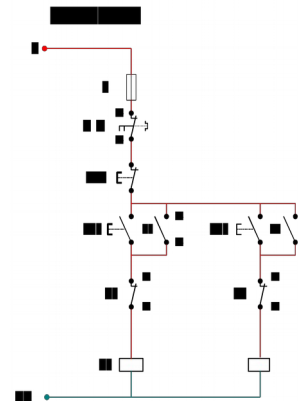

دوائر الكونتاكتور

دائرة القوى لتشغيل محرك 3 أوجه

تحكم لتشغيل محرك من مكانين

تحكم لتشغيل محرك بضغط اليدين

تحكم من مكان واحد مع لمبات إشارة

تحكم لتشغيل محرك من مكان واحد

دائرة القوى لعكس حركة محرك ثلاثة أوجه

دائرة التحكم لعكس حركة محرك ثلاثة أوجه

دائرة القوى لمحرك ثلاثة أوجه يعمل نجمة / دلتا

دائرة التحكم لمحرك يعمل نجمة / دلتا التيمر

دائرة التحكم لمحرك يعمل نجمة / دلتا

دائرة التحكم لمحرك يعمل نجمة / دلتا

دائرة القوى لمحرك يعمل سرعتين متناصفتين

دائرة التحكم لمحرك يعمل سرعتين متناصفتين

دائرة التحكم لمحرك يعمل سرعتين متناصفتين