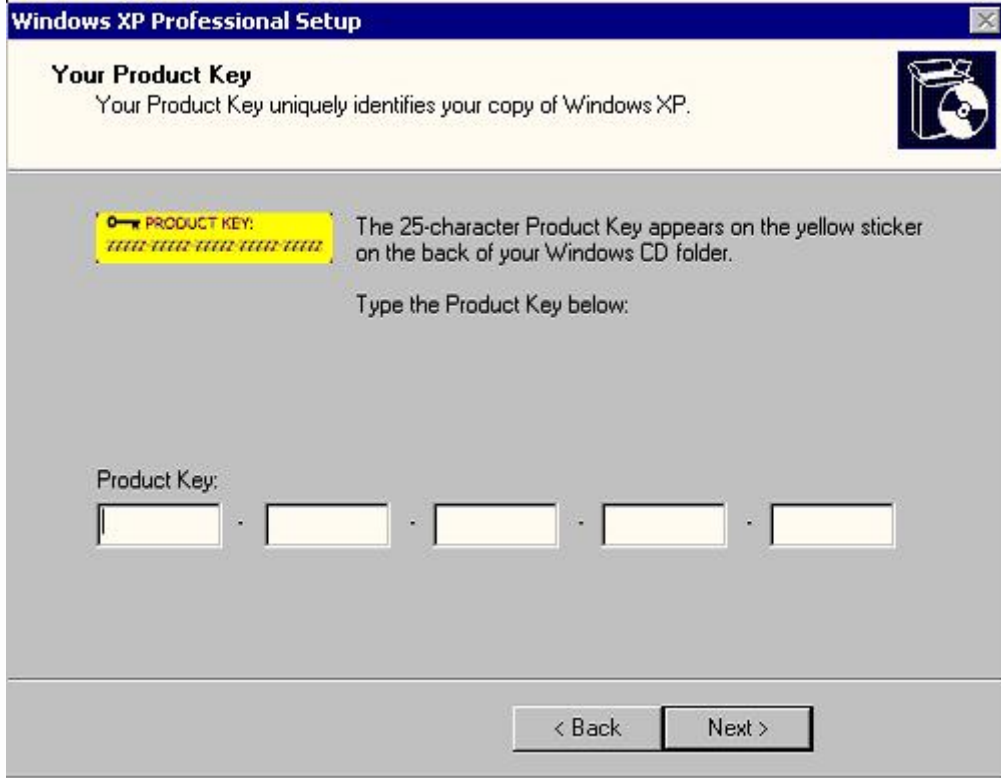

When you insert a floppy disk, ZIP® disk, CD, or memory card from your digital camera, Windows XP identifies the content (such as pictures, music, or video), and automatically starts the appropriate program. Windows XP Professional also supports DVD-RAM drives.

والان ستظهر قائمه تختار منها اللغه وهي مهمه
وهذه هي الصوره

Customize فاختر منها
NEXT واختر اللغة المناسبه لك واذا بتحب اترك هذا الخيار واختر
والان ستظهر لك قائمه لاختيار الاسم والمنظمه
وهذه هي الصوره

واختر **NEXT**
والان ستظهر القائمة الخاصة بالسيريال نمبر الخاص بالنسخه
وهذه هي الصوره